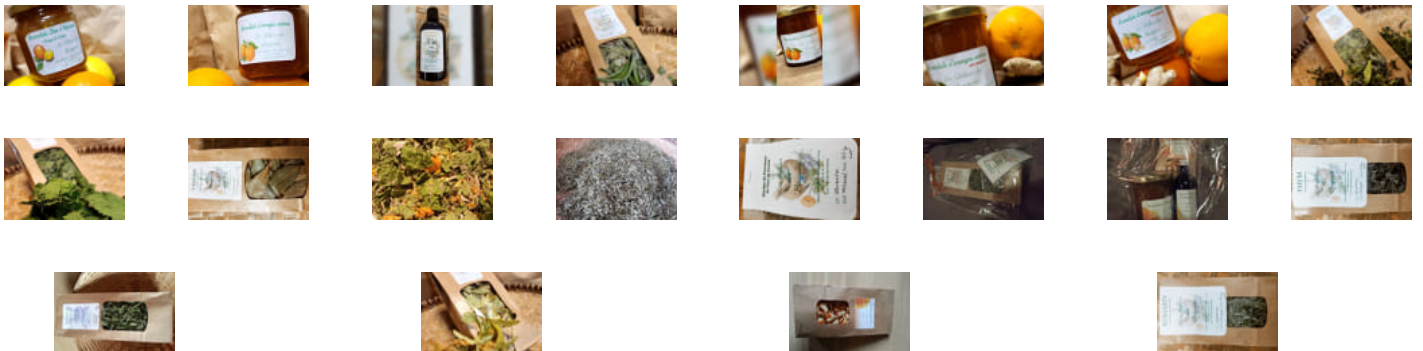

Commandez depuis votre canapé et récupérez
votre panier déjà préparé !

Place de la Tour, Le Bar-sur-Loup

mardi 16:30-19:00

**[www.local.direct/marche-mensuel-des-rendez-vous-
du-loup](http://www.local.direct/marche-mensuel-des-rendez-vous-du-loup)**