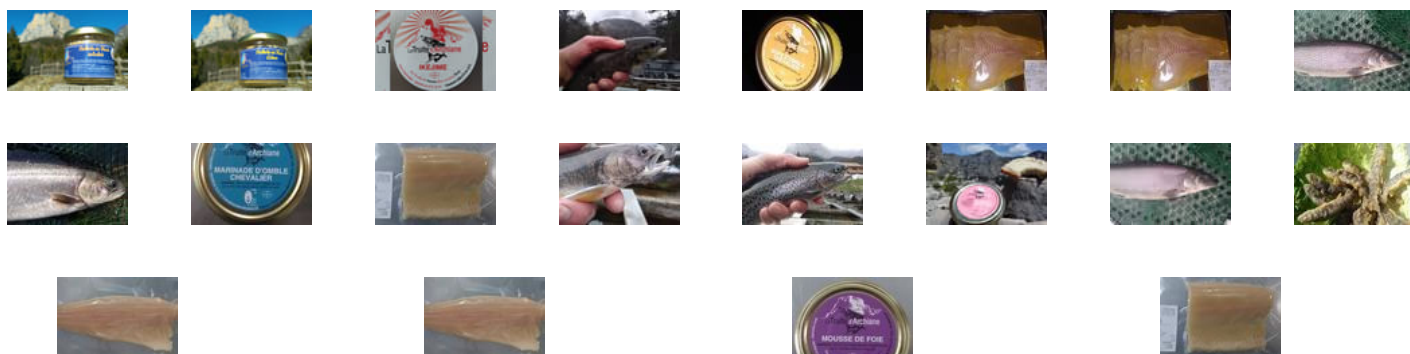

# Achetez local en direct des producteurs au Marché de Châtillon en Diois

Commandez depuis votre canapé et récupérez  
votre panier déjà préparé !

Champ de Foire, Châtillon-en-Diois

vendredi 11:00-12:00

[www.local.direct/marche-de-chatillon-en-diois](http://www.local.direct/marche-de-chatillon-en-diois)