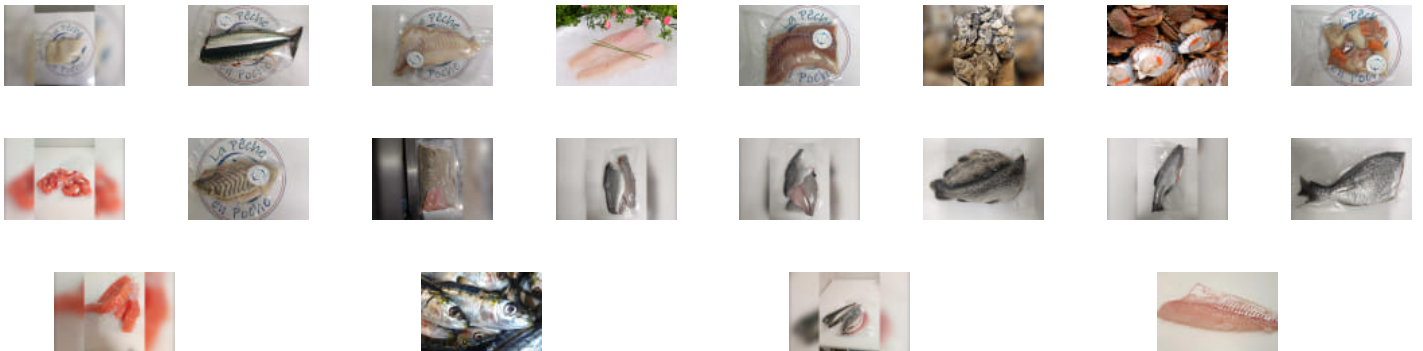

# Achetez local en direct des producteurs à La Pêche en Poche

Commandez et payez depuis votre canapé et  
récupérez votre panier déjà préparé !

La Hecherette, Longnes

mercredi 10:00-13:00

[www.local.bio/la-peche-en-poche](http://www.local.bio/la-peche-en-poche)