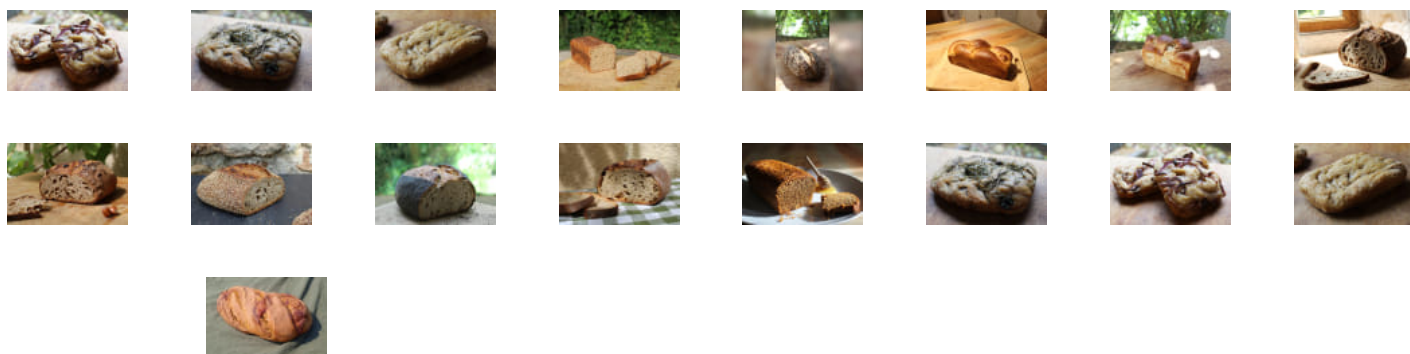

Commandez et payez depuis votre canapé et
récupérez votre panier déjà préparé !

Place du Clocher Vrillé, Baugé en
Anjou

lundi 16:30-20:30

www.local.direct/chez-vous-a-domicile-chevire-le-rouge

N'hésitez pas à nous contacter !