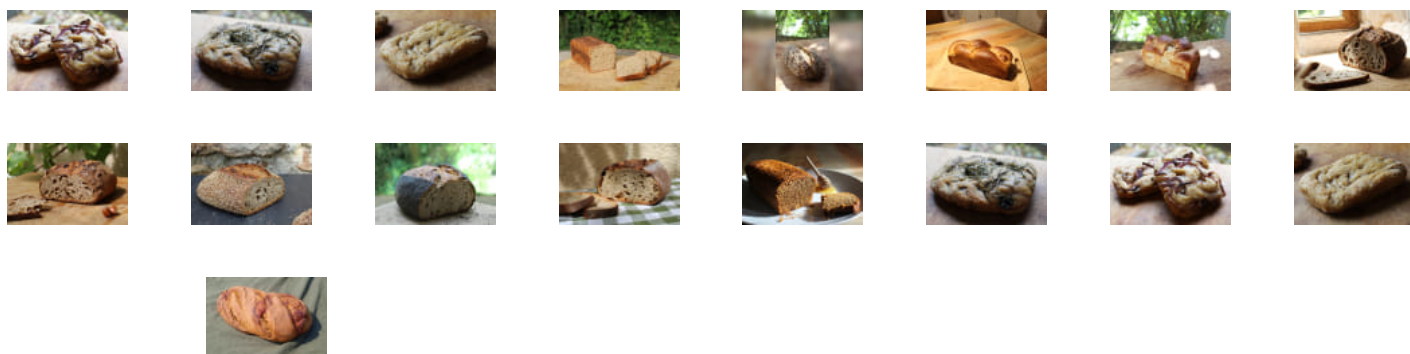

Place du Clocher Vrillé, Baugé en
Anjou

lundi 16:30-20:30

www.local.direct/chez-vous-a-domicile-chevire-le-rouge