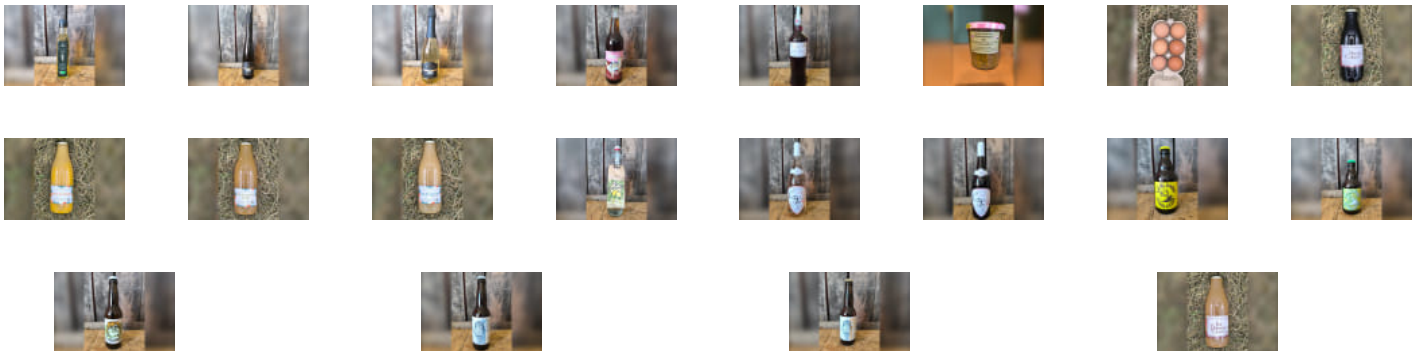

Commandez et payez depuis votre canapé et
récupérez votre panier déjà préparé !

La Binette
Bio
Maraîchage

Rue Louis Marin, Pompey

jeudi 15:30-15:45

www.local.bio/relay-rue-louis-marin-pompey

N'hésitez pas à nous contacter !

binettebiomaraichage@outlook.fr

Achetez local en direct des producteurs à Relay Rue Louis Marin Pompey

Commandez et payez depuis votre canapé et
récupérez votre panier déjà préparé !

La Binette
Bio
Maraîchage