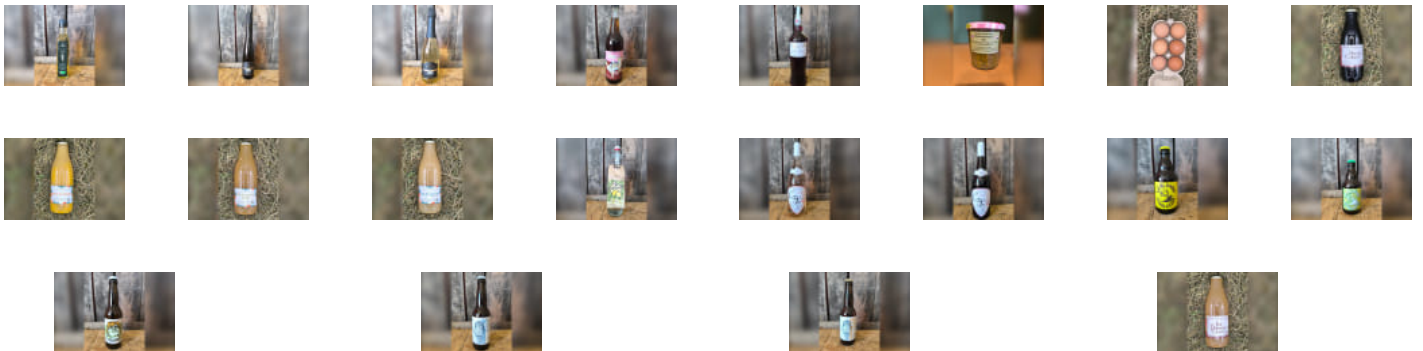

N'hésitez pas à nous contacter !

binettebiomaraichage@outlook.fr