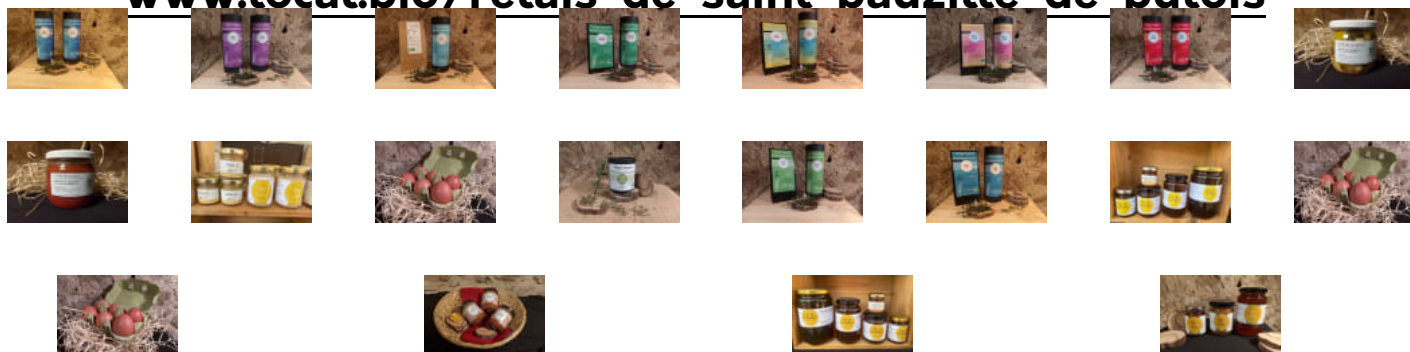

Achetez local en direct des producteurs au Relais de Saint-Bauzille-de- Putois

Commandez et payez depuis votre canapé et
récupérez votre panier déjà préparé !

45 Rue du Croutou, Saint-Bauzille-de-
Putois

mardi 18:30-21:30

www.local.bio/relais-de-saint-bauzille-de-putois