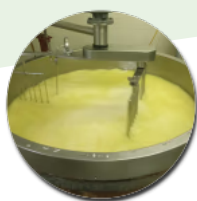

## Achetez local en direct des producteurs au Relais de La Tuilerie

Commandez et payez depuis votre canapé et  
récupérez votre panier déjà préparé !

La Tuilerie, Saint-Méard

mercredi 19:00-20:00

**[www.local.bio/relais-de-la-tuilerie](http://www.local.bio/relais-de-la-tuilerie)**