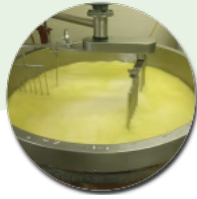

# Achetez local en direct des producteurs au Relais de La Tuilerie

Commandez et payez depuis votre canapé et  
récupérez votre panier déjà préparé !

La Tuilerie, Saint-Méard

mercredi 19:00-20:00

**[www.local.bio/relais-de-la-tuilerie](http://www.local.bio/relais-de-la-tuilerie)**