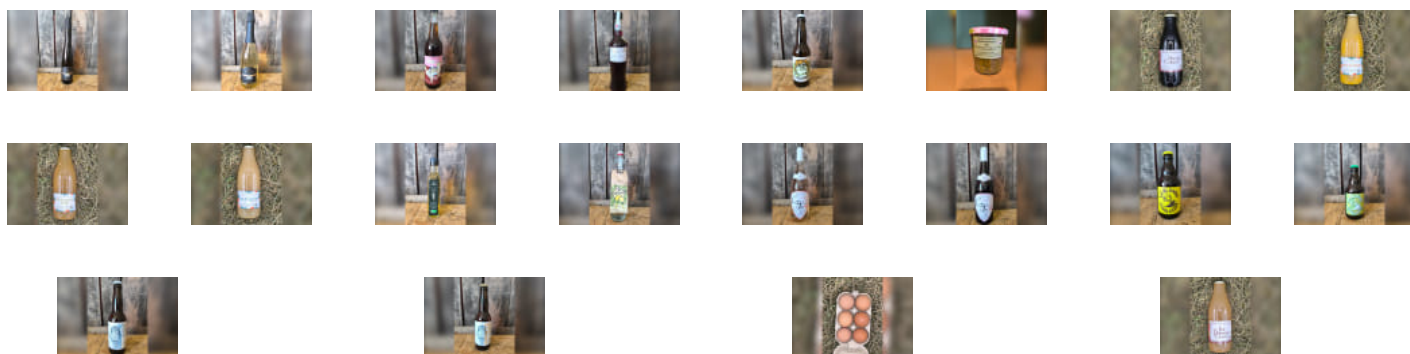

N'hésitez pas à nous contacter !

binettebiomaraichage@outlook.fr