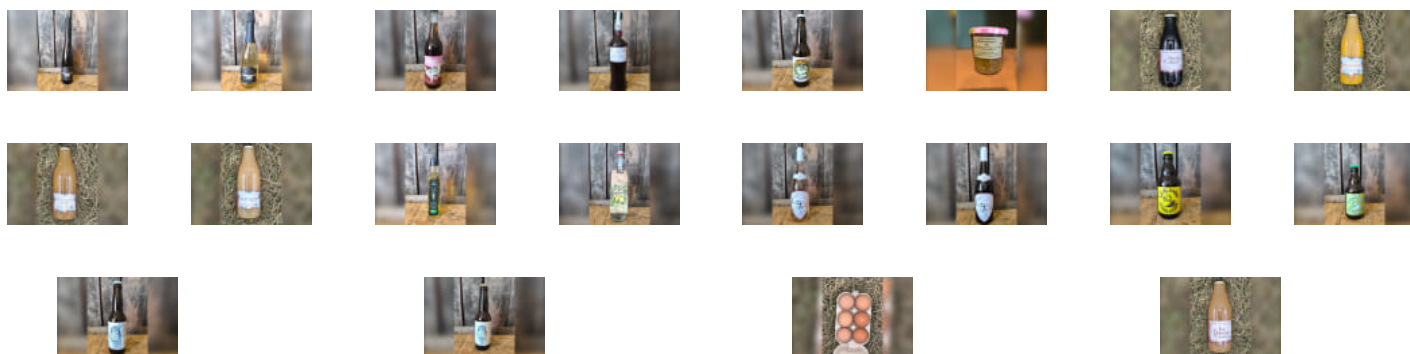

Achetez local en direct des producteurs au Relais de Gondreville

Commandez et payez depuis votre canapé et
récupérez votre panier déjà préparé !

Rue de la Bergerie, Gondreville

jeudi 19:00-19:15

www.local.bio/relais-de-gondreville