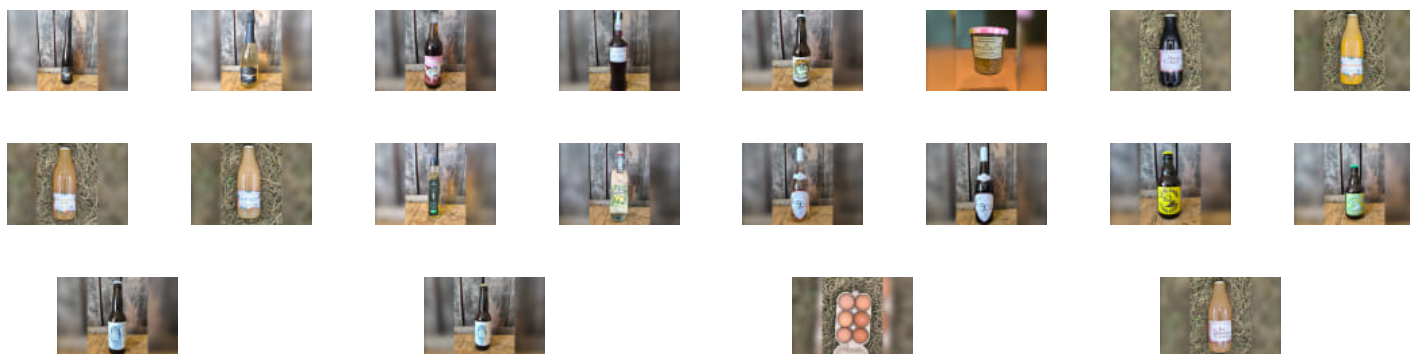

Commandez et payez depuis votre canapé et
récupérez votre panier déjà préparé !

Rue de la Bergerie, Gondreville

jeudi 19:00-19:15

www.local.bio/relais-de-gondreville

N'hésitez pas à nous contacter !

binettebiomaraichage@outlook.fr