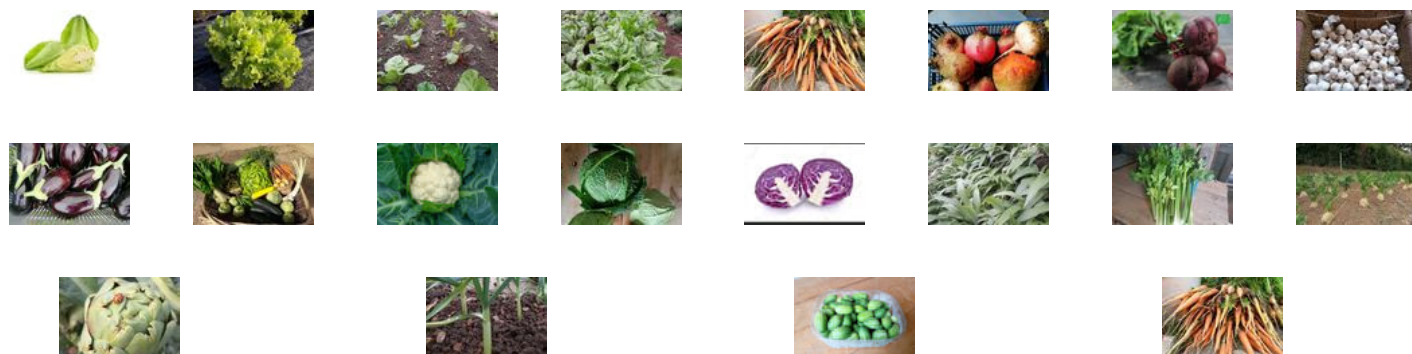

Commandez et payez depuis votre canapé et
récupérez votre panier déjà préparé !

2 Rue de Verdun, Neuvillalais

mardi 16:30-19:00

www.local.bio/retrait-de-commandes-a-la-ferme-le-mardi

N'hésitez pas à nous contacter !