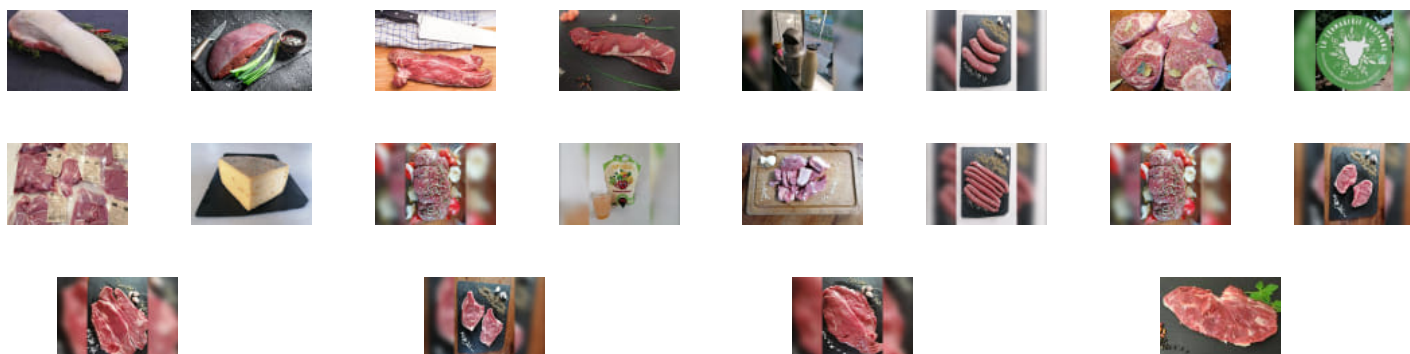

Coat Squiriou, Quéménéven

mercredi 16:30-19:00

www.local.bio/michel-capitaine-la-ferme-bio-de-coat-squiriou

N'hésitez pas à nous contacter !

trutru.j@gmail.com

Achetez local en direct des producteurs à michel capitaine La ferme bio de...

Commandez et payez depuis votre canapé et
récupérez votre panier déjà préparé !

Coat Squiriou, Quéménéven

mercredi 16:30-19:00

www.local.bio/michel-capitaine-la-ferme-bio-de-coat-squiriou

N'hésitez pas à nous contacter !

trutru.j@gmail.com

Achetez local en direct des producteurs à michel capitaine La ferme bio de...

Commandez et payez depuis votre canapé et
récupérez votre panier déjà préparé !

Coat Squiriou, Quéménéven

mercredi 16:30-19:00