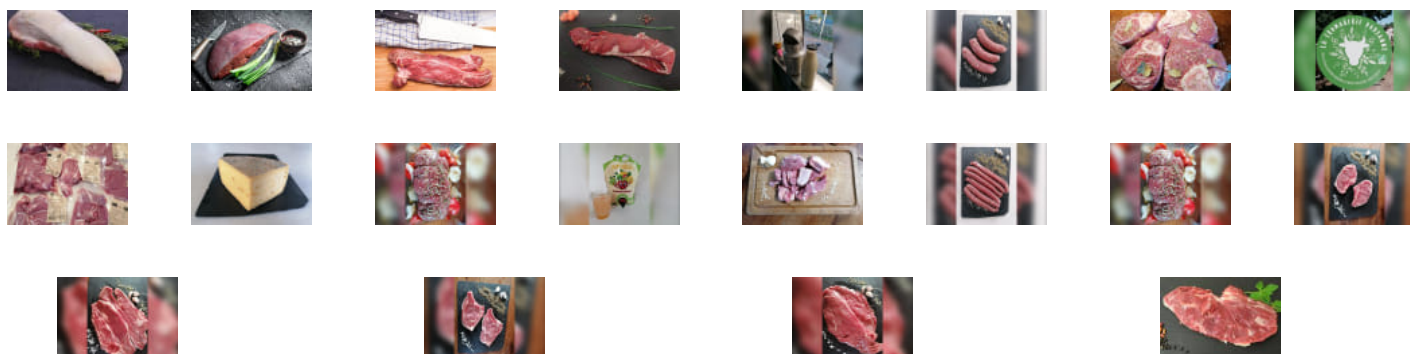

Achetez local en direct des producteurs à michel capitaine La ferme bio de...

Commandez et payez depuis votre canapé et
récupérez votre panier déjà préparé !

Coat Squiriou, Quéménéven

mercredi 16:30-19:00

www.local.bio/michel-capitaine-la-ferme-bio-de-coat-squiriou

N'hésitez pas à nous contacter !

trutru.j@gmail.com

Achetez local en direct des producteurs à michel capitaine La ferme bio de...

Commandez et payez depuis votre canapé et
récupérez votre panier déjà préparé !

Coat Squiriou, Quéménéven

mercredi 16:30-19:00

www.local.bio/michel-capitaine-la-ferme-bio-de-coat-squiriou

N'hésitez pas à nous contacter !

trutru.j@gmail.com

Achetez local en direct des producteurs à michel capitaine La ferme bio de...

Commandez et payez depuis votre canapé et
récupérez votre panier déjà préparé !

Coat Squiriou, Quéménéven

mercredi 16:30-19:00

www.local.bio/michel-capitaine-la-ferme-bio-de-coat-squiriou

N'hésitez pas à nous contacter !