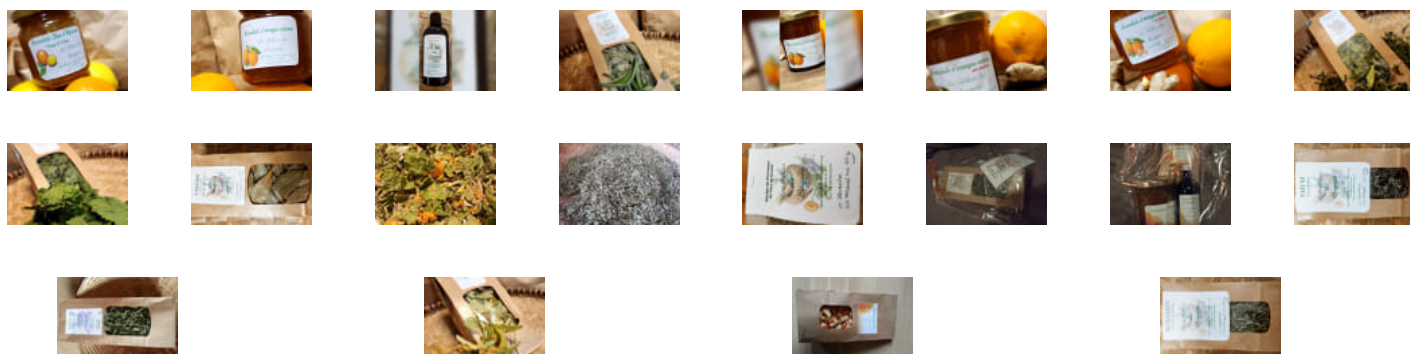

lundi 18:00-19:00

www.local.bio/marche-du-pont-du-loup

N'hésitez pas à nous contacter !

egradlia@neuf.fr

Achetez local en direct des producteurs au Marché du Pont du Loup

Commandez depuis votre canapé et récupérez
votre panier déjà préparé !