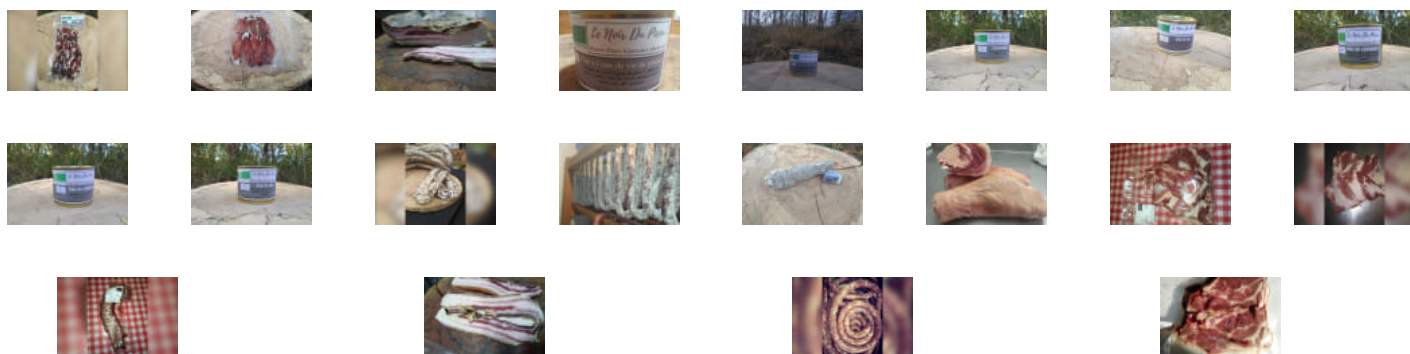

Commandez et payez depuis votre canapé et
récupérez votre panier déjà préparé !

Le Picou, Viviers

lundi 9:00-12:00, mercredi 9:00-12:00,
samedi 9:00-12:00

www.local.bio/le-noir-du-picou

N'hésitez pas à nous contacter !

wendtribas09@gmail.com

Achetez local en direct des producteurs au noir du picou

Commandez et payez depuis votre canapé et
récupérez votre panier déjà préparé !

Le Picou, Viviers

lundi 9:00-12:00, mercredi 9:00-12:00,
samedi 9:00-12:00