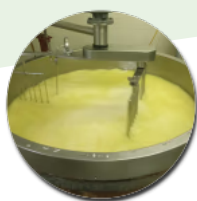

Achetez local en direct des producteurs au garage de Zélie

Commandez et payez depuis votre canapé et
récupérez votre panier déjà préparé !