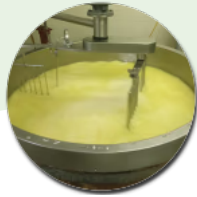

Achetez local en direct des producteurs au garage de Zélie

Commandez et payez depuis votre canapé et
récupérez votre panier déjà préparé !

11 Rue Camille Benassy, Royère-de-
Vassivière

jeudi 19:00-20:00

www.local.bio/le-garage-de-zelie