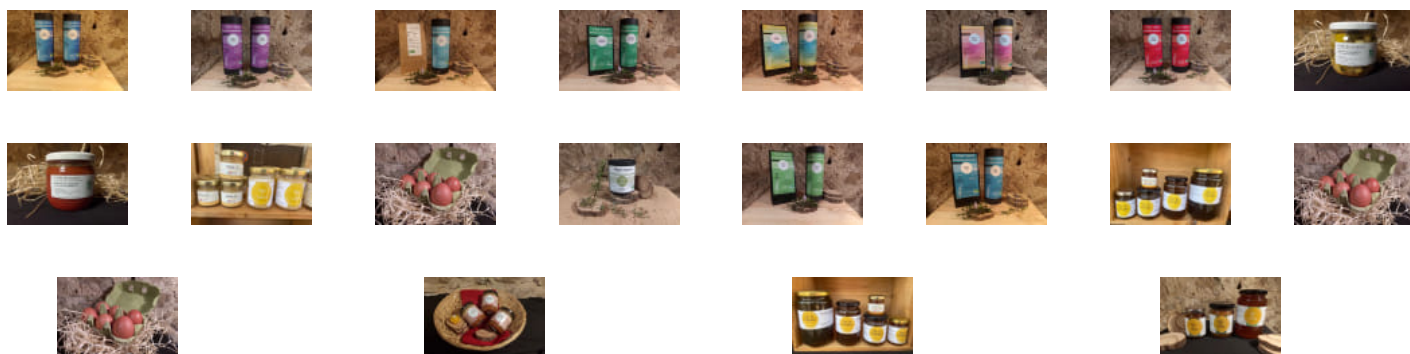

N'hésitez pas à nous contacter !

veretaur@hotmail.com

Achetez local en direct des producteurs à Label des Champs

Commandez et payez depuis votre canapé et
récupérez votre panier déjà préparé !

1 Rue des Barrys, Saint-Martin-de-
Londres

jeudi 18:30-19:00

www.local.bio/label-des-champs

N'hésitez pas à nous contacter !

veretaur@hotmail.com

Achetez local en direct des producteurs à Label des Champs

Commandez et payez depuis votre canapé et
récupérez votre panier déjà préparé !