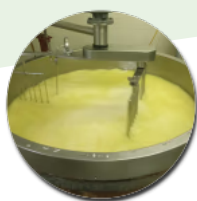

www.local.bio/l-atelier-royere-de-vassiviere

N'hésitez pas à nous contacter !

fromageriedesaintmoreil@gmail.com

Achetez local en direct des producteurs à L'atelier Royère de Vassivière

Commandez et payez depuis votre canapé et
récupérez votre panier déjà préparé !