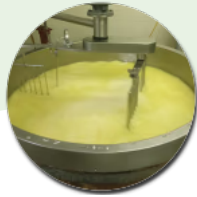

Achetez local en direct des producteurs à L'atelier Royère de Vassivière

Commandez et payez depuis votre canapé et
récupérez votre panier déjà préparé !

place de la Mayade, Royère-de-
Vassivière

jeudi 10:00-11:00