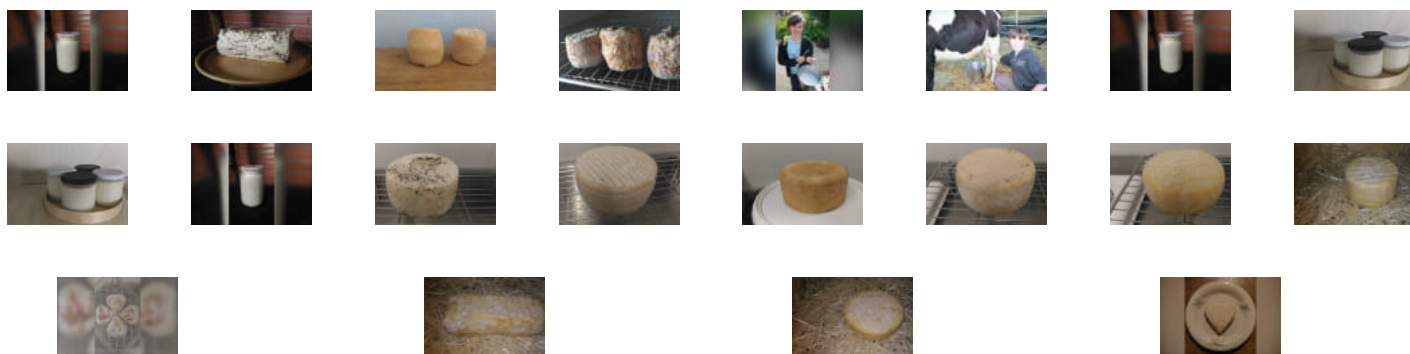

Commandez et payez depuis votre canapé et
récupérez votre panier déjà préparé !

La Monge, L'Isle-en-Dodon

lundi 17:00-20:00, mercredi
17:00-20:00

www.local.bio/ferme-de-la-monge

N'hésitez pas à nous contacter !