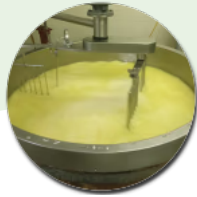

Achetez local en direct des producteurs à la ferme de Contereix

Commandez et payez depuis votre canapé et
récupérez votre panier déjà préparé !

Contereix, Le Châtenet-en-Dognon

samedi 9:00-12:00

www.local.bio/ferme-de-contereix