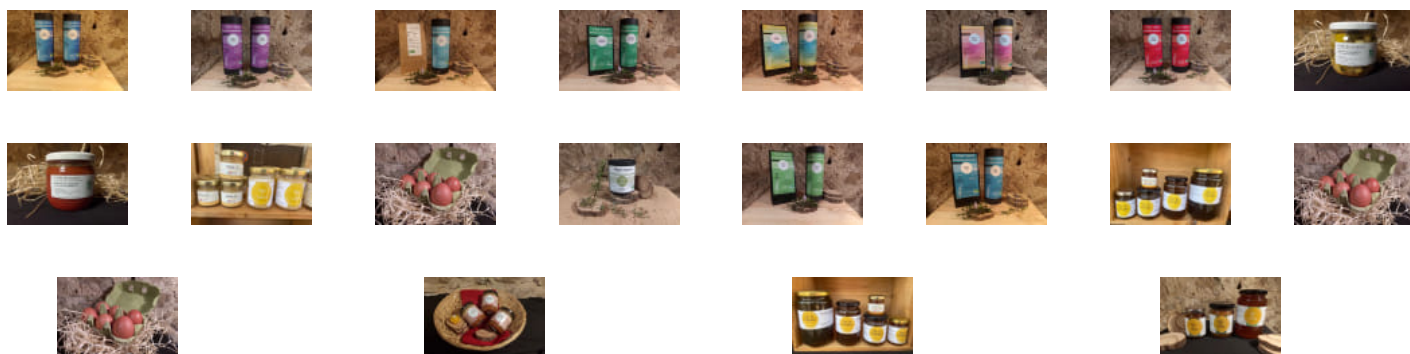

veretaur@hotmail.com

Achetez local en direct des producteurs à Causse

Commandez et payez depuis votre canapé et
récupérez votre panier déjà préparé !

La Grange, Causse-de-la-Selle

mardi 8:00-9:30

www.local.bio/causse

N'hésitez pas à nous contacter !

veretaur@hotmail.com

Achetez local en direct des producteurs à Causse

Commandez et payez depuis votre canapé et
récupérez votre panier déjà préparé !

La Grange, Causse-de-la-Selle